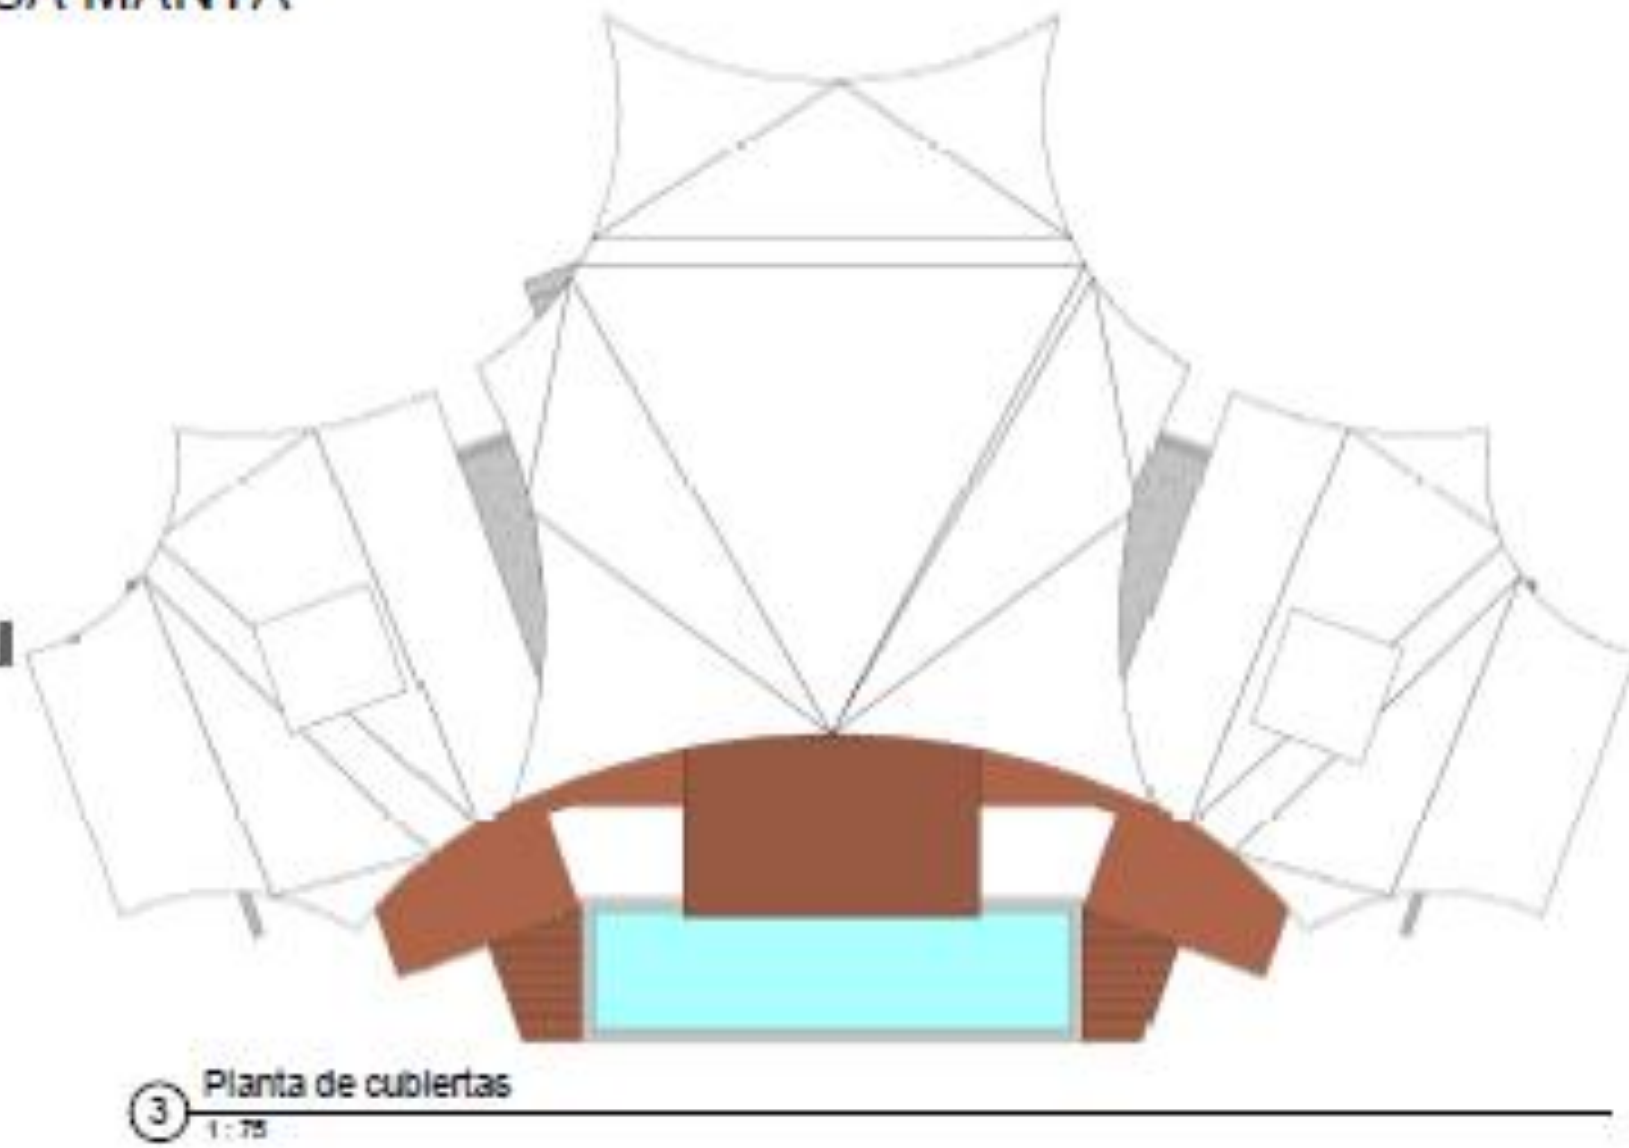

1 Site
1:50

2 Planta Arquitectónica N1
1:50

5 Planta Arquitectónica Inferior
1:50

3 3D b

4 3D a

MODELO 2
FAMILAR

DISEÑO:
Arq. Andrés Castro P.
DISEÑO:
Arq. Alex Moya
Luzia Mora Castro

ARQUITEC S.A.S.

CONTENIDO INDICADO		
Escalas:	ARQUITECTÓNICO	
Formato:	A4	Vertical
Fecha Plan:	20/02/2018	1:1
Fecha Actual:	21/02/2018	1:1

Relax in Paradise !!!

OCEANIC
GUANACASTE - COSTA RICA

CASA MANTA

DISEÑO:
Arq. Andrés Castro P.
DISEÑO:
Arq. Alex Moya
Luz & More Castro