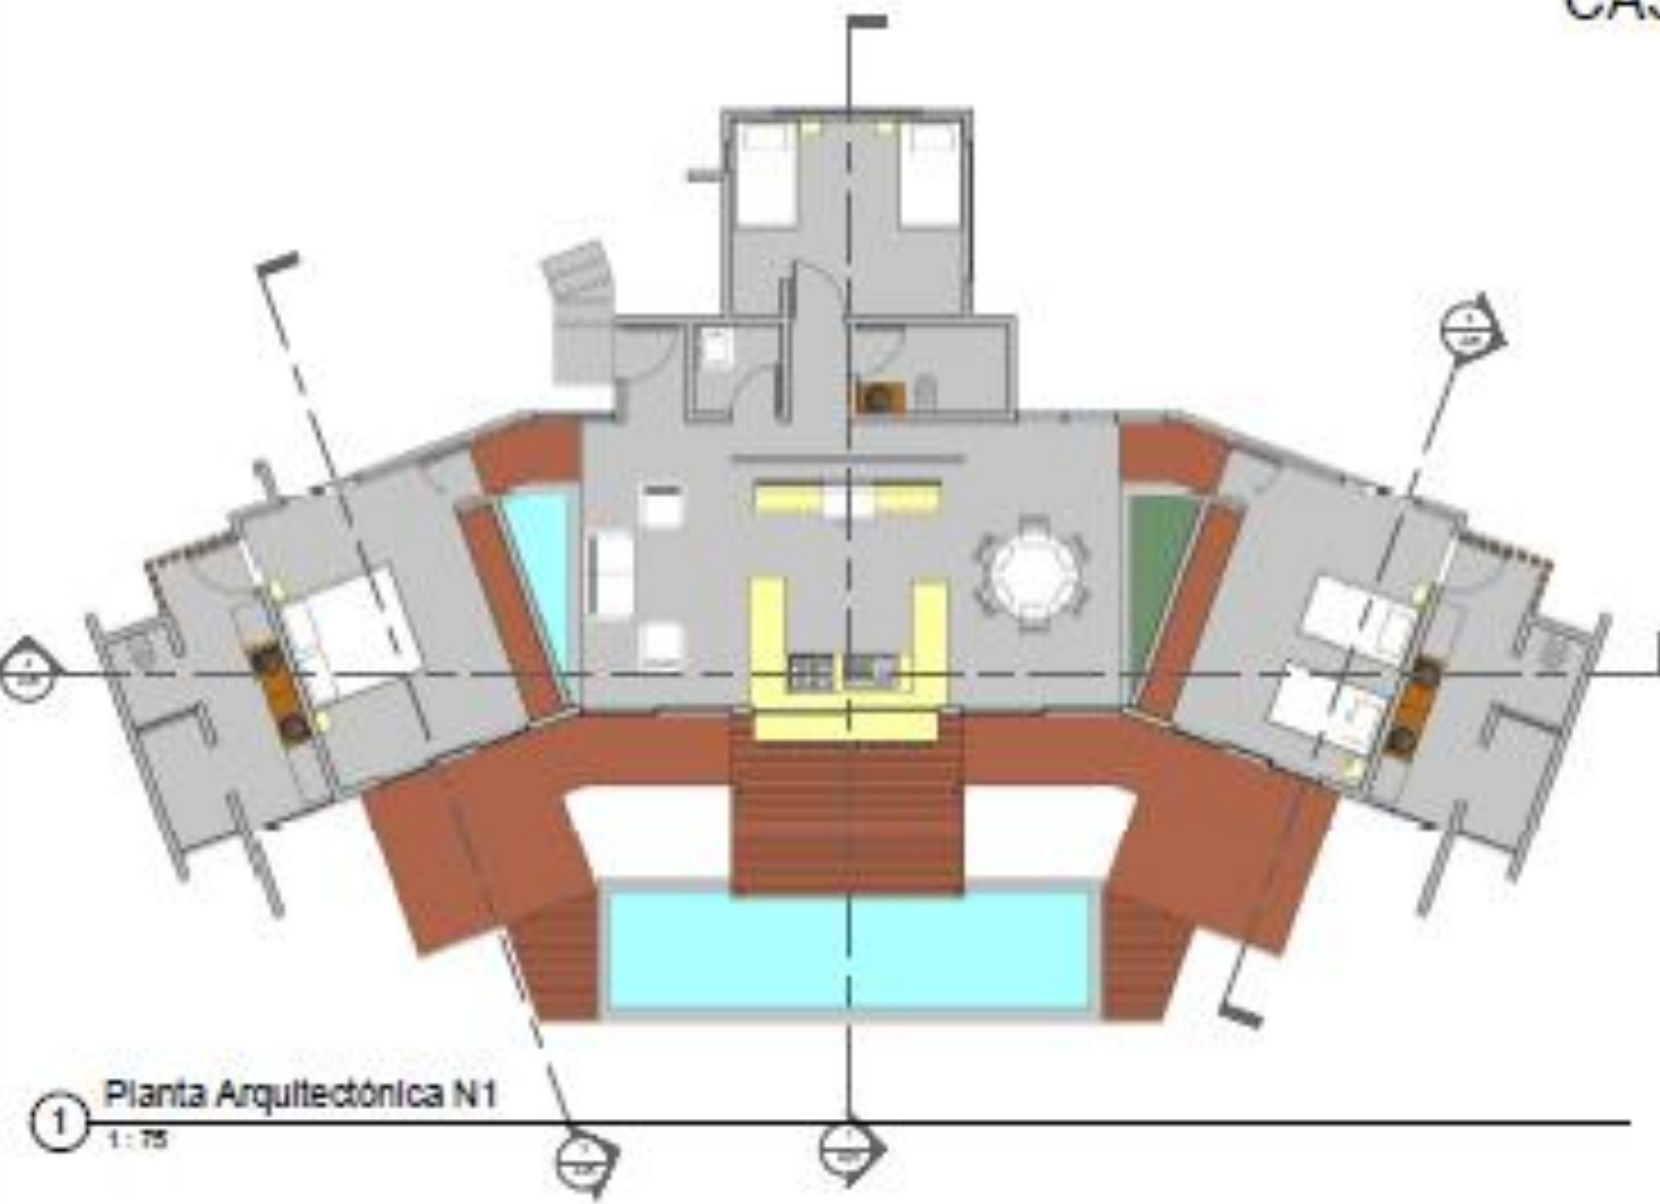

1 Site
1:50

2 Planta Arquitectónica N1
1:50

5 Planta Arquitectónica Inferior
1:50

3 3D b

4 3D a

MODELO 2
FAMILAR

DISEÑO:
Arq. Andrés Castro P.
DISEÑO:
Arq. Alex Moya
Luzia Mora Castro

ARQUITEC S.A.S.

CONTENIDO INDICADO		
Escalas:	ARQUITECTÓNICO	
Formato:	A4	Vertical
Fecha Plan:	20/02/2018	1:1
Fecha Actual:	21/02/2018	1:1

Relax in Paradise !!!

OCEANIC
GUANACASTE - COSTA RICA

CASA MANTA

DISEÑO:
Arq. Andrés Castro P.
DISEÑO:
Arq. Alex Moya
Luz & More Castro

ARQUITECTOS A.S.

CONTENIDO INDICADO		
Área:	Arquitectónico	
Fecha:	1999	1999
Proyecto:	SA/00018	821
	11.07.02 a.m.	

1 ELEVACIÓN NORTE
1:75

2 ELEVACIÓN ESTE
1:75

3 ELEVACIÓN SUR
1:75

4 ELEVACIÓN OESTE
1:75

DISEÑO:
Arq. Andrés Castro P.