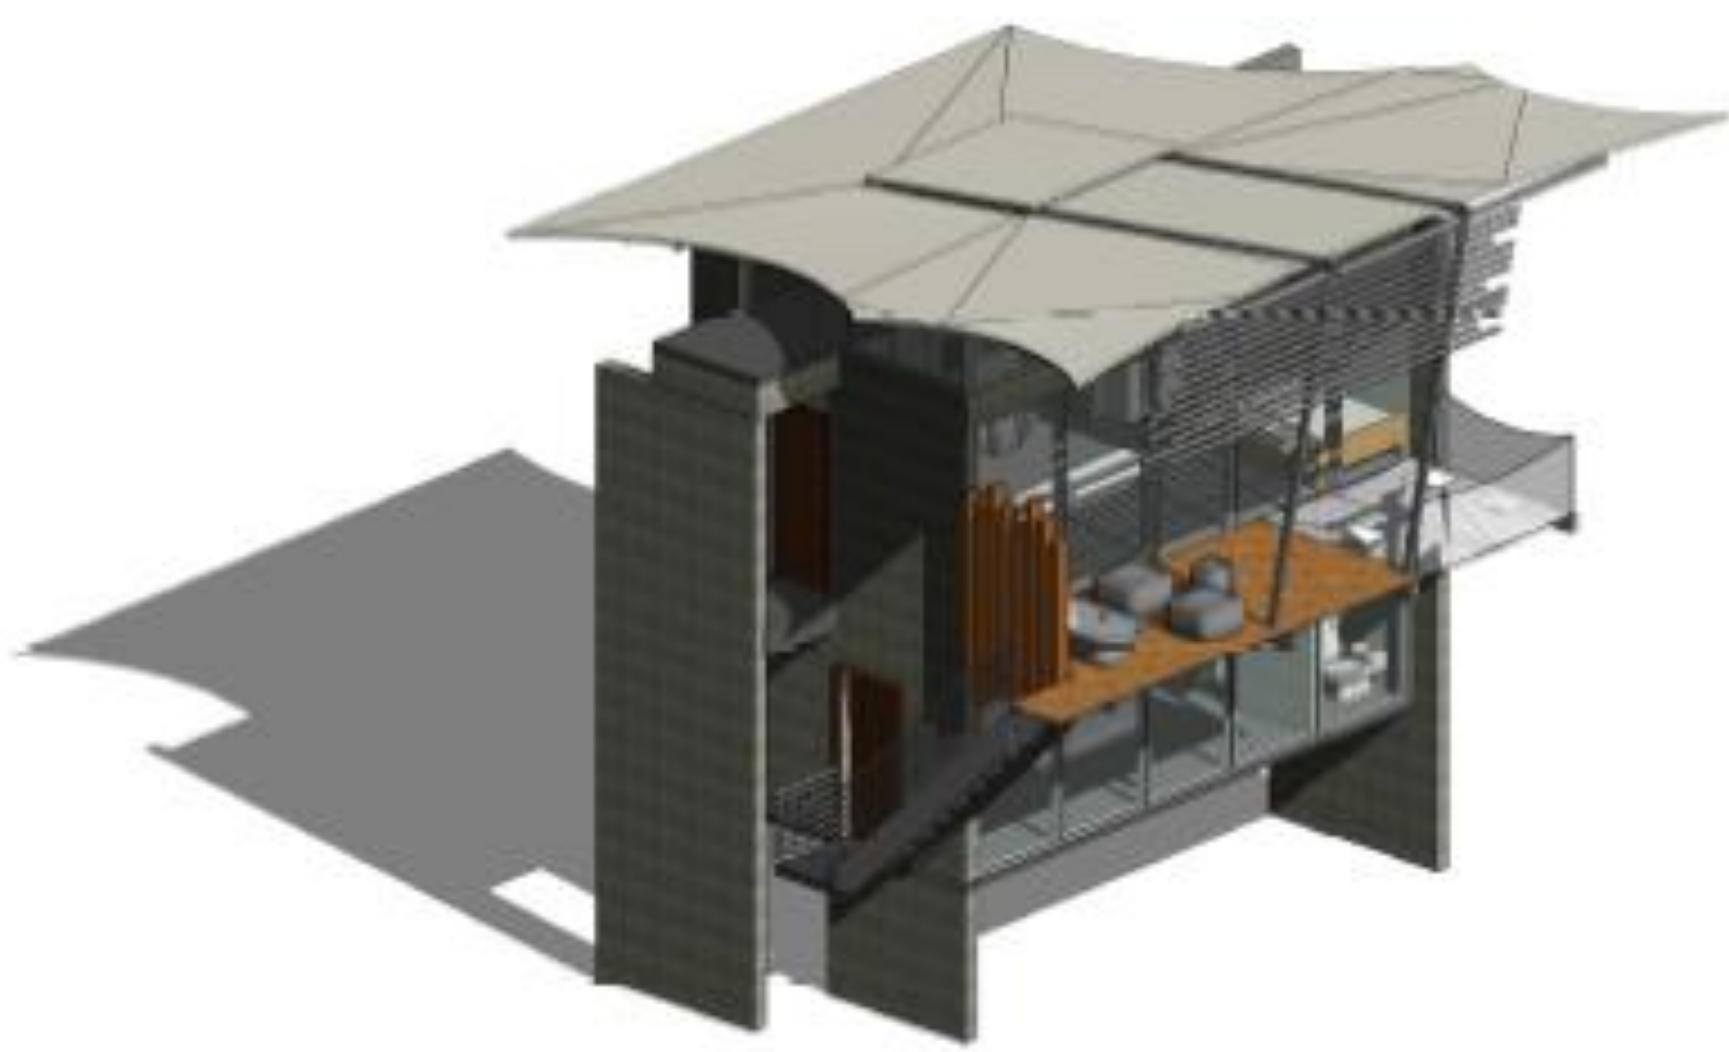

1 Site
1:50

2 Planta Arquitectónica N1
1:50

5 Planta Arquitectónica Inferior
1:50

3 3D b

4 3D a

MODELO 2
FAMILAR

DISEÑO:
Arq. Andrés Castro P.
DISEÑO:
Arq. Alex Moya
Luzia Mora Castro

ARQUITEC S.A.S.

CONTENIDO INDICADO		
Escalas:	ARQUITECTÓNICO	
Formato:	A4	Vertical
Fecha Plan:	20/02/2018	1:1
Fecha Actual:	21/02/2018	1:1

Relax in Paradise !!!

OCEANIC
GUANACASTE - COSTA RICA

CASA MANTA

DISEÑO:
Arq. Andrés Castro P.
DISEÑO:
Arq. Alex Moya
Luz & More Castro

ARQUITECTOS A.S.

CONTENIDO INDICADO		
Área:	Arquitectónico	
Fecha:	1999	1999
Proyecto:	SA/00018	821
	11.07.02 a.m.	

1 ELEVACIÓN NORTE
1:75

2 ELEVACIÓN ESTE
1:75

3 ELEVACIÓN SUR
1:75

4 ELEVACIÓN OESTE
1:75

DISEÑO:
Arq. Andrés Castro P.