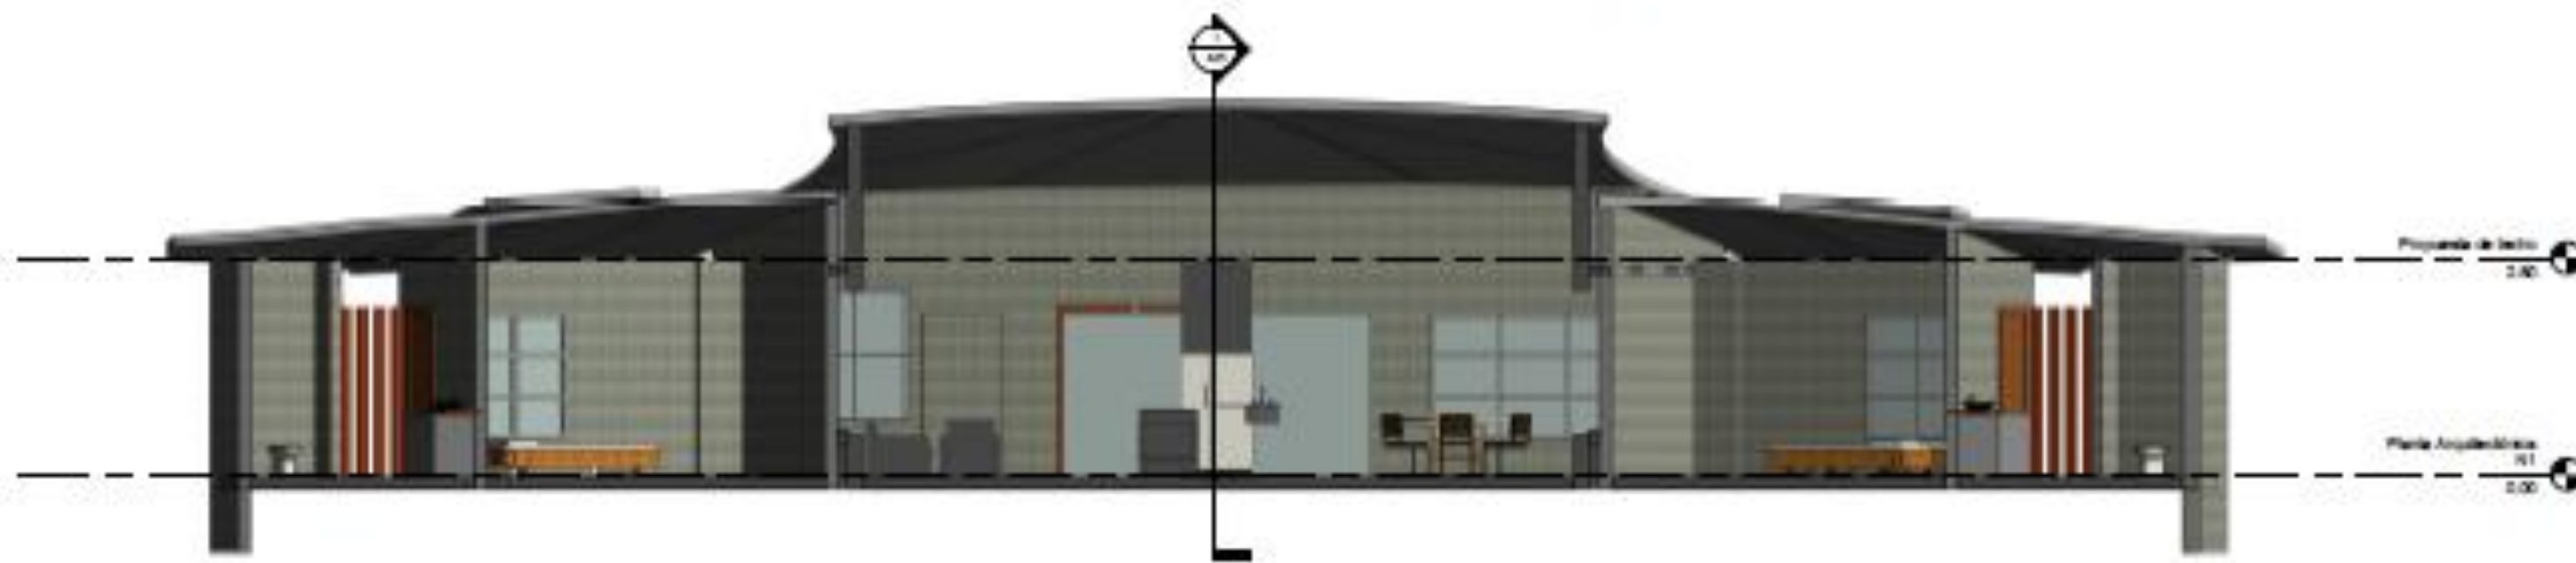

④ Seccion Transversal A
1:50