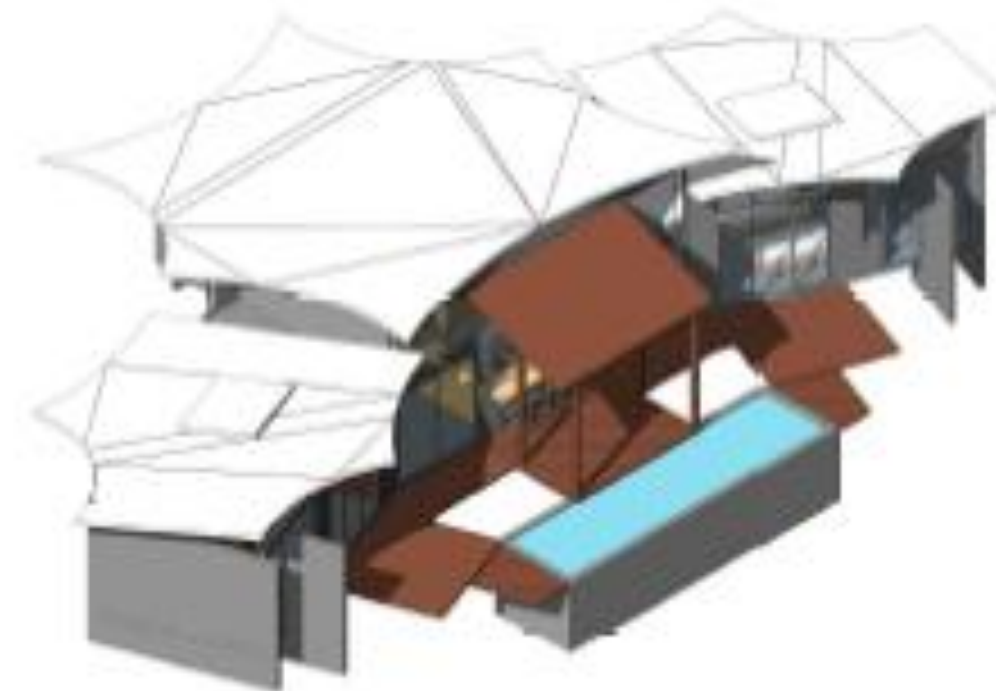

CONTENIDO INDICADO		
Escalas:	ARQUITECTÓNICO	
Formato:	A4	Vertical
Fecha Plan:	20/02/2018	1:1
Fecha Actual:	21/02/2018	1:1

Relax in Paradise !!!

OCEANIC
GUANACASTE - COSTA RICA

CASA MANTA

DISEÑO:
Arq. Andrés Castro P.
DISEÑO:
Arq. Alex Moya
Luz & More Castro