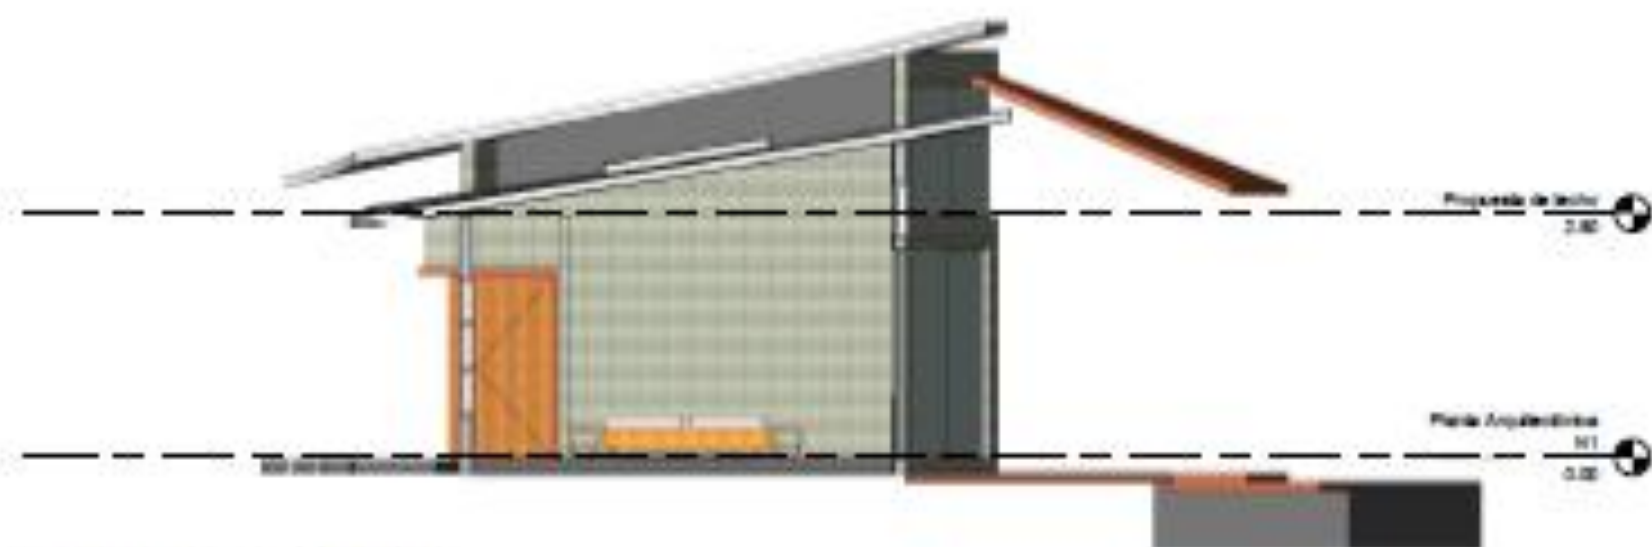

ARQUITECTOS A.S.

CONTENIDO INDICADO		
Área:	Arquitectónico	
Fecha:	1999	1999
Proyecto:	SA/00018	821
	11.07.02 a.m.	

1 ELEVACIÓN NORTE
1:75

2 ELEVACIÓN ESTE
1:75

3 ELEVACIÓN SUR
1:75

4 ELEVACIÓN OESTE
1:75

DISEÑO:
Arq. Andrés Castro P.

DIBUJO:
Andrés Arias Rojas
Lucía Mora Castro

ARQUITECTOS A.S.

CONTENIDO INDICADO		
CONTENIDO	Elevaciones	
HOJA Nº. 01	HOJA	LAMINA
HOJA Nº. 01	04/00018	11.07.27 & 01
HOJA Nº. 01		024

① Seccion Longitudinal A
1:50