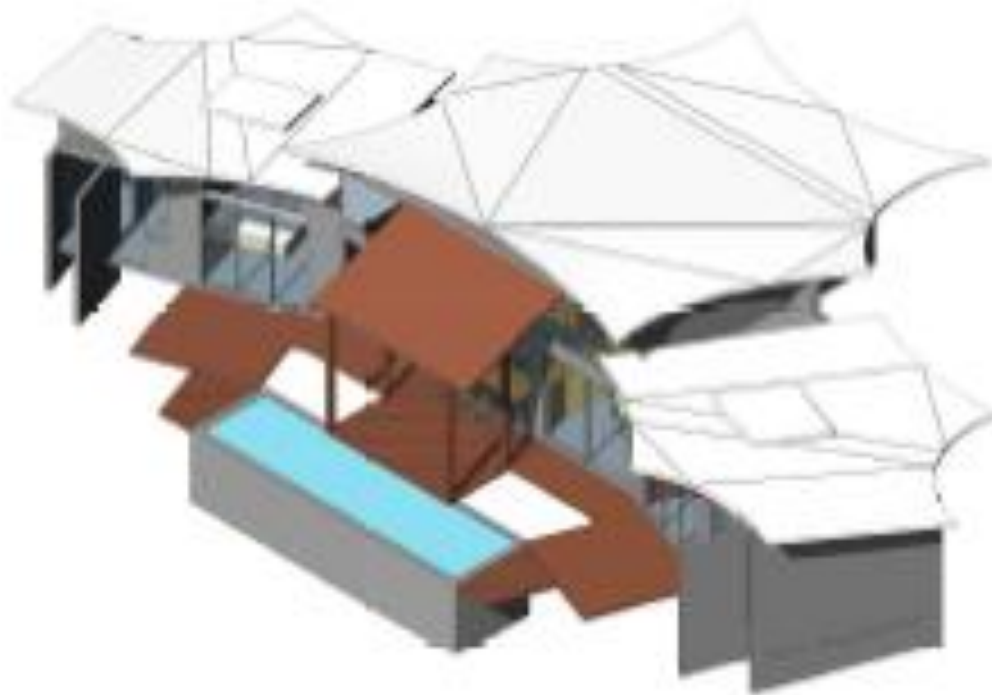

CONTENIDO INDICADO		
Escalas:	ARQUITECTÓNICO	
Formato:	A4	Vertical
Fecha Plan:	20/02/2018	1:1
Fecha Actual:	21/02/2018	1:1

Relax in Paradise !!!

OCEANIC
GUANACASTE - COSTA RICA

CASA MANTA

DISEÑO:
Arq. Andrés Castro P.
DISEÑO:
Arq. Alex Moya
Luz & More Castro

ARQUITECTOS A.S.

CONTENIDO INDICADO		
Área:	Arquitectónico	
Fecha:	1999	1999
Proyecto:	SA/00018	821
	11.07.02 a.m.	

1 ELEVACIÓN NORTE
1:75

2 ELEVACIÓN ESTE
1:75

3 ELEVACIÓN SUR
1:75

4 ELEVACIÓN OESTE
1:75

DISEÑO:
Arq. Andrés Castro P.